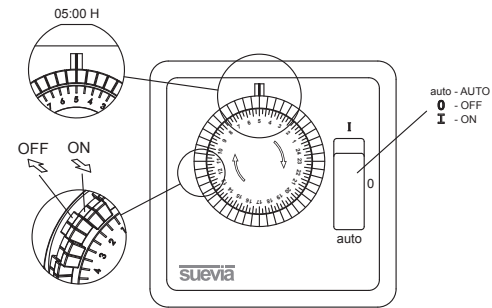

Cod. - SU280447

t=30 min.

230 V~ 50 Hz
6(2)A 230 V~
IP20 T45

Made in the E.U.

1200 W

1200 W

500 VA

250 VA