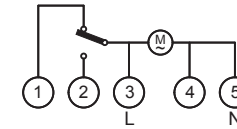

Cod. - SU280447

t=30 min.

230 V~ 50 Hz
6(2)A 230 V~
IP20 T45

Made in the E.U.

1200 W

1200 W

500 VA

250 VA