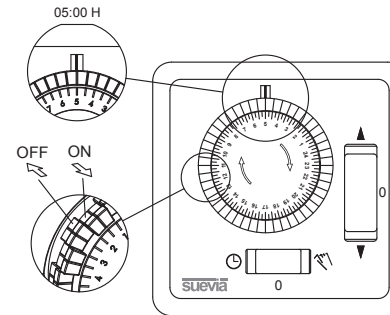

suevia
Zeitschalttechnik

248 T 30 ROL

ROLLADEN-MARKISENSCHALTUHR FÜR DIE UNTERPUTZDOSE
PROGRAMMER OF SHUTTERS AND AWNINGS
FOR INSTALLATION BOX

PROGRAMMATEUR DE STORES ET VOLETS POUR BOÎTE
D'ENCASTREMENT

PROGRAMMER VAN SLUITERS EN SCHERMEN VOOR INSTALLATIEBOX
PROGRAMADOR DE PERSIANAS Y TOLDOS PARA CAJA DE MECANISMO

230 V~ 50 Hz
6(2)A 230 V~
IP20 T45

Made in the E.U.

A026-28-48168_Ec05

ORBIS Zeitschalttechnik GmbH · Robert-Bosch-Str. 3 · 71088 Holzgerlingen
Telefon 07031 / 86 65-0 Fax: 07031 / 86 65 10