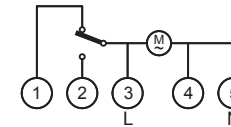

suevia
Zeitschalttechnik

248 T 30 ROL

ROLLADEN-MARKISENSCHALTUHR FÜR DIE UNTERPUTZDOSE
PROGRAMMER OF SHUTTERS AND AWNINGS
FOR INSTALLATION BOX

PROGRAMMATEUR DE STORES ET VOLETS POUR BOÎTE
D'ENCASTREMENT

PROGRAMMER VAN SLUITERS EN SCHERMEN VOOR INSTALLATIEBOX
PROGRAMADOR DE PERSIANAS Y TOLDOS PARA CAJA DE MECANISMO

230 V~ 50 Hz
6(2)A 230 V~
IP20 T45

Made in the E.U.

A026-28-48168_Ec05

ORBIS Zeitschalttechnik GmbH · Robert-Bosch-Str. 3 · 71088 Holzgerlingen
Telefon 07031 / 86 65-0 Fax: 07031 / 86 65 10