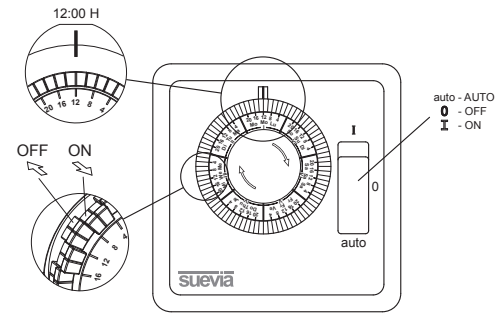

Cod.-SU280439

8 426709 116217

t= 1h 45min.

230 V~ 50 Hz  
6(2)A 230 V~  
IP20 T45

Made in the EU

auto - AUTO  
0 - OFF  
I - ON

1200 W

1200 W