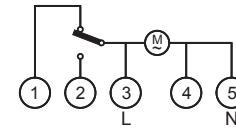

Cod.-SU280439

8 426709 116217

t= 1h 45min.

230 V~ 50 Hz  
6(2)A 230 V~  
IP20 T45

Made in the EU

auto - AUTO  
0 - OFF  
I - ON

1200 W

1200 W